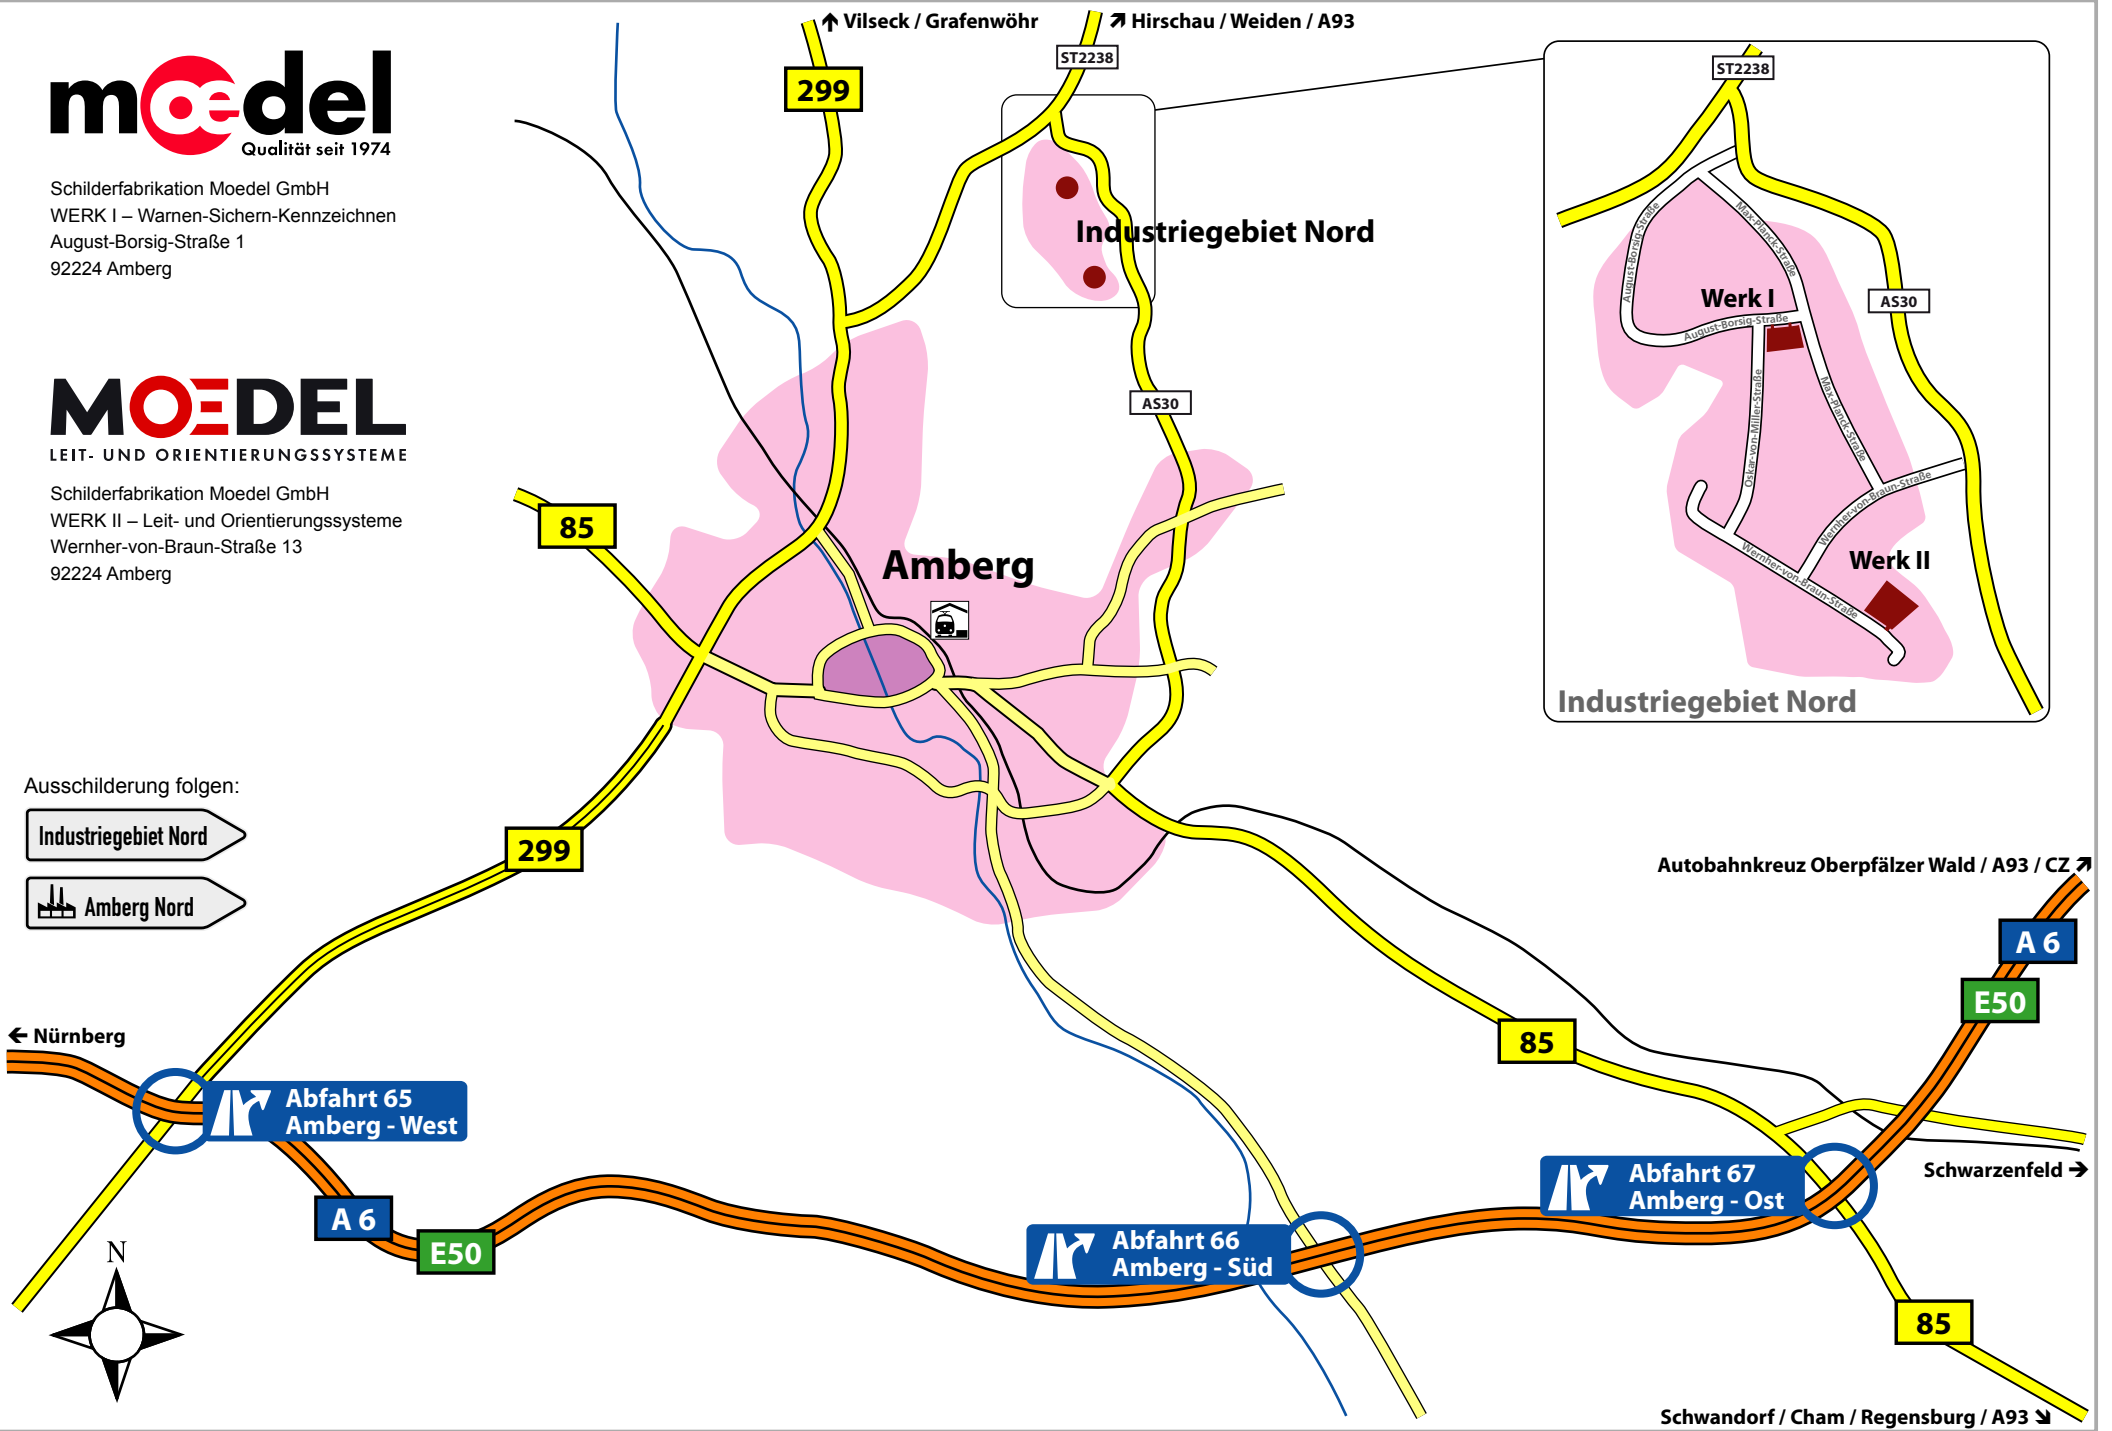

Schilderfabrikation Moedel GmbH
 WERK I – Warnen-Sichern-Kennzeichen
 August-Borsig-Straße 1
 92224 Amberg

Schilderfabrikation Moedel GmbH
 WERK II – Leit- und Orientierungssysteme
 Werner-von-Braun-Straße 13
 92224 Amberg

Ausschilderung folgen:

Schwandorf / Cham / Regensburg / A93

Schilderfabrikation Moedel GmbH
Warnen-Sichern-Kennzeichen

Werk I

August-Borsig-Straße 1
92224 Amberg

Telefon: +49 9621 605-100

Telefax: +49 9621 605-101

Anfahrt per GPS

Werk I: 49°29'08.8"N

11°52'52.0"E

Werk II: 49°28'39.7"N

11°53'06.6"E

oder **Ausschilderung folgen:**